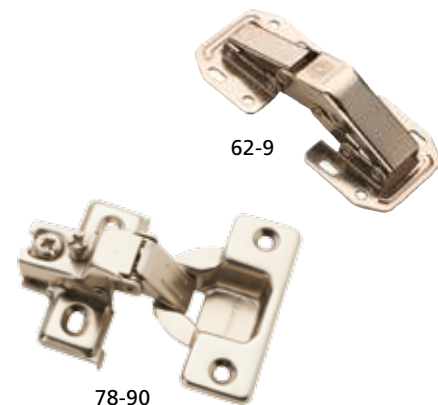

62-9	Bisagra de Sobreponer Sin Tornillos
79-89	Bisagra Bidimensional Face Fram Base Zamac
79-90	Bisagra Bidimensional Face Fram Base Metalica