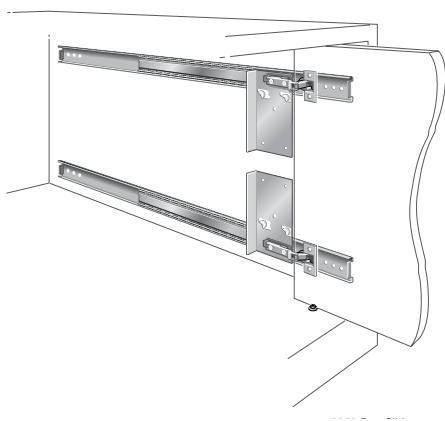

CORREDERAS

Corredera Para Puerta Oculta No. 8080

Corredera de precisión con bisagra para puerta pivotante. Lleva corredera de precisión con rodamiento de bolas, con un sistema de rodillo de soporte exclusivo que estabiliza incluso puertas de gran tamaño sin flexión ni desviación lateral recomendada para uso de centros de juegos, unidades de pared, muebles de instituciones, armerías de almacenaje, armarios de cocina, archivadores y carpintería mecánica. Recomendada para puertas con un espesor de 5/8 a 3/4 con dimensiones máximas de 60mm X 105mm. Capacidad de carga nominal de 15Kgs en uso normal. Acabado en níquel cromo. Acción movimientos suaves con bolas de acero