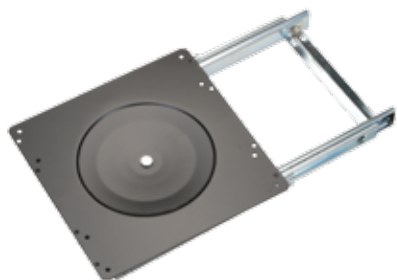

## BASES PARA TV

Código

Descripción

79-26

Base TV giratoria y extensión 355 X 65mm,  
180° de giro con capacidad de carga 70Kgs

79-27

Base TV giratoria y extensión 320 X 320mm,  
360° de giro con capacidad de carga 70Kgs