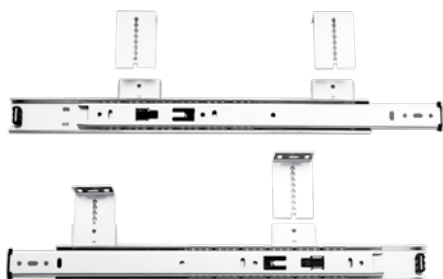

CORREDERAS

Corredera para Teclado No.5000

Embalada de 3/4 de Extensión. Material Acero Cold Rolled Tope Final.
Altura ajustable. Capacidad de Carga de 30Kgs

Códigos	Largo
58-7959	300mm
58-7960	350mm
58-7961	400mm

Corredera Epóxica de Extensión Completa No. 3105

Cierre Automático. Pintura Epóxica en acabados color Blanco.
Capacidad de Carga de 45Kgs.