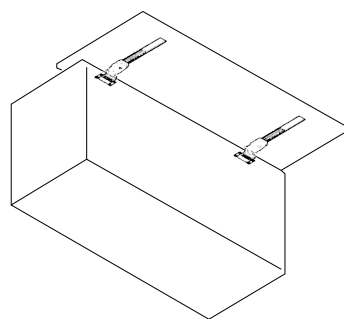

Corredera para Puerta Flipper Door. Cierre Automático

Códigos	Largo
79-166	300mm
79-167	350mm
79-168	400mm