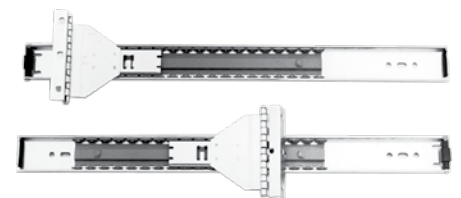

Corredera para Puerta Abisagrada Flipper Door No.4660

Flipper Door Capacidad de Carga 25KGS; Material Acero Cold Rolled.

Bisagra con perno fijo integrado para puerta de 3/4 de espesor y montaje superior.

Códigos	Largo
58-7951	300mm
58-7952	350mm
58-7953	400mm
58-7954	450mm