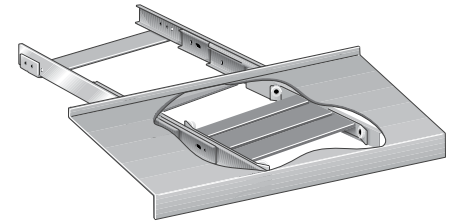

CORREDERAS

Corredera Base Giratoria No. 1383

Corredera para trabajo pesado, para ebanisteria, aplicaciones de muebles de oficina y carpintería arquitectónica. Capacidad de Carga nominal de 90Kgs. Ensamblaje preciso con rodamiento de bolas y extensión completa. Acero cold rolled

Códigos	Medidas Plato (mm)
54-65	370 X 650