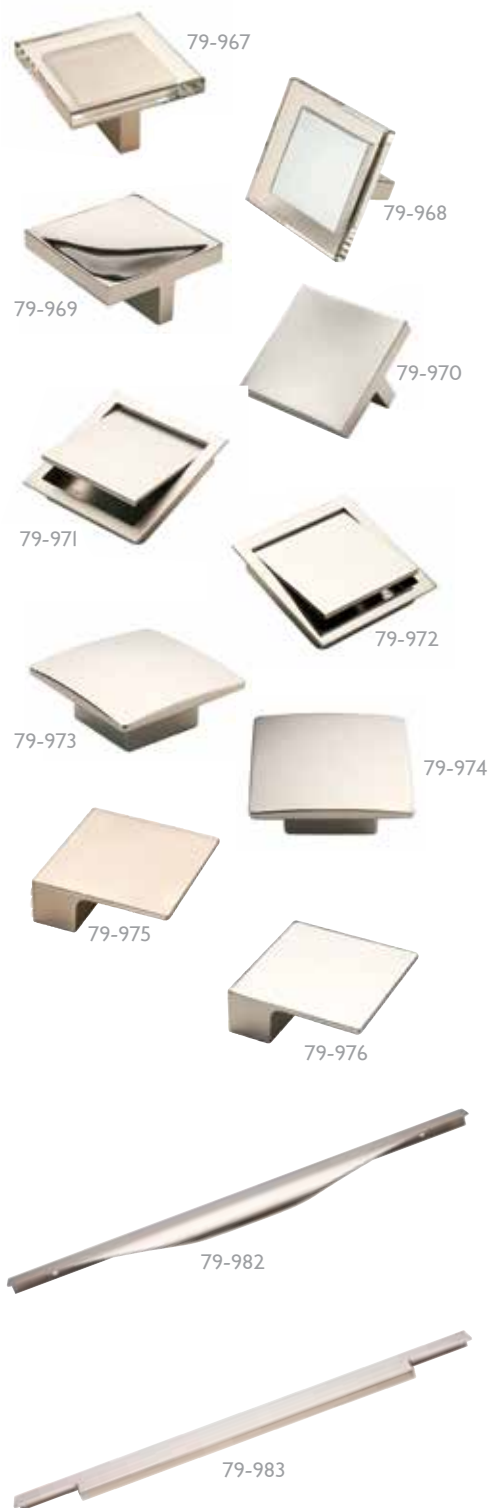

JALADERAS

Código	Descripción
79-967	Jaladera Cromo Satinado 32mm cc
79-968	Jaladera Cromo Brillante 32mm cc
79-969	Jaladera Cromo Brillante 32mm cc
79-970	Jaladera Cromo Satinado 32mm cc
79-971	Jaladera Cromo Satinado 64mm cc
79-972	Jaladera Cromo Brillante 64mm cc
79-973	Jaladera Cromo Satinado 16mm cc
79-974	Jaladera Cromo Brillante 16mm cc
79-975	Jaladera Cromo Satinado 32mm cc
79-976	Jaladera Cromo Brillante 32mm cc
79-982	Jaladera de Sobreponer Aluminio 395mm Largo 37mm X 10mm Alto
79-983	Jaladera de Sobreponer Aluminio 395mm Largo 37mm X 10mm Alto