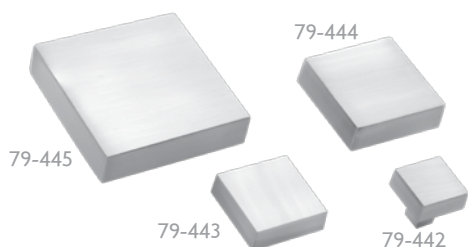

JALADERAS

Código	Descripción
79-442	Botón Zamac Cromo Satín
79-443	Botón Zamac Cromo Satín
79-444	Botón Zamac Cromo Satín
79-445	Botón Zamac Cromo Satín