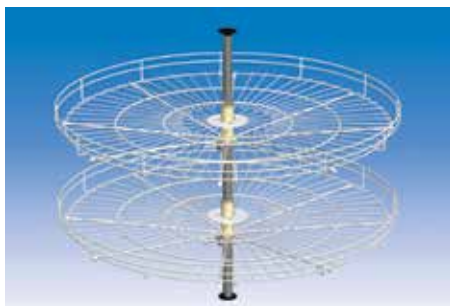

EQUIPAMIENTO PARA COCINA

Código

79-320

Descripción

Juego de Repisas Giratorias 3/4 de Circulo en Acabado Cromo. Dimensiones del Carrusel Superior 780 X 80mm con Poste