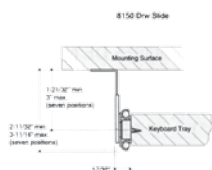

Corredera Porta Teclado de 3/4 de Extensión No. 8150

3/4 extensión, de fuerza media con soportes ajustables para su instalación. Capacidad de carga nominal hasta 35Kgs (basada en uso normal). Tres cojinetes de bolas de precisión por cada pulgada de canaleta para permitir un movimiento suave; silencioso y durable. El elemento de riel se desconecta mediante un desenganche de palanca positivo para facilitar la instalación. El teclado se mantiene firmemente en posición abierta mediante un fijador de fricción que permite cerrarla fácilmente.