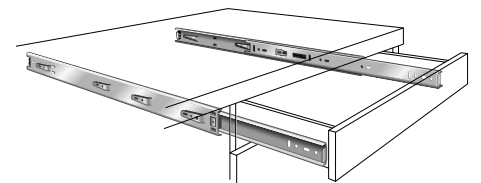

Corredera Trutac No.8350

Corredera 3/4 extensión de precisión para cajones de madera y cocinas. Armarios de carpintería mecánica y elementos fijos de almacenes. Capacidad de carga nominal de 35Kgs (basado en uso normal). Oficios de montaje incluidos para la aplicación de 32mms. Sujeción de cajón. Deslizamiento interior y exterior con suavidad. Rodamiento de bolas de acero de precisión y sujetadores de nylon para una operación silenciosa.