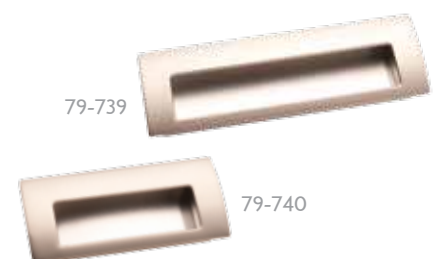

79-739	Jaladera de Embutir Zamac Inserto de Aluminio Centro a Centro 96mm
79-740	Jaladera de Embutir Zamac Inserto de Aluminio Centro a Centro 64mm