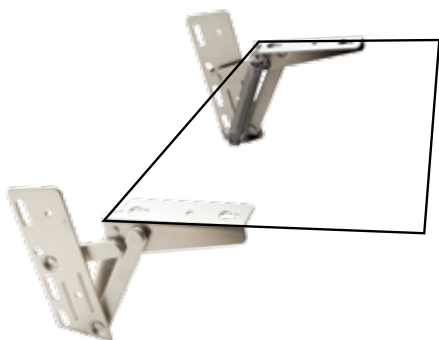

79-25 Herraje para Puerta Elevable de 75°