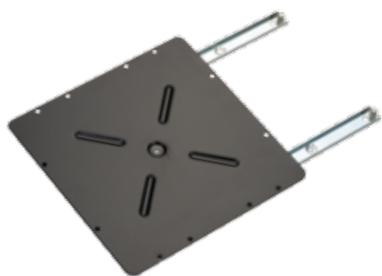

## BASES PARA TV

Código

Descripción

79-26

Base TV giratoria y extensión 355 X 65mm,  
180° de giro con capacidad de carga 70Kgs

79-27

Base TV giratoria y extensión 320 X 320mm,  
360° de giro con capacidad de carga 70Kgs