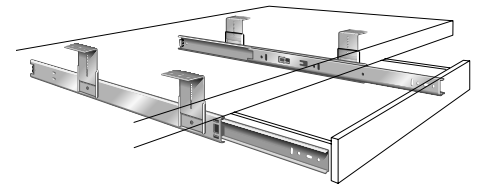

CORREDERAS

Corredera Para Cajón de Lapices de 3/4 Extensión Variable No.8250

Capacidad de carga nominal de 35Kgs. Los miembros del gabinete se montan debajo de la mesa o escritorio usando soportes ajustables. Los miembros del cajón se montan en el cajón de lápices. La altura total es ajustable de 59.5mm a 93.7mm. Incrementos de 5.5mm. Los miembros del gabinete deben ser montados paralelos entre si y perpendiculares con el frente de las mesas. La anchura de la corredera con los soportes hacia afuera es de 41.2mm a cada lado. La anchura de la corredera con los soportes hacia adentro es de 15.9mm a cada lado. Las mensulas de montaje se ajustan a siete alturas diferentes y pueden invertirse para montaje interno o externo. El teclado se mantiene firmemente en posición abierta mediante un fijador de fricción que permite cerrarlo firmemente.