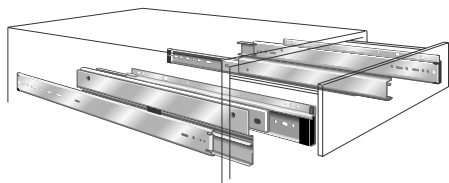

Corredera Tru.trac de Extension Total de Precisión No. 8505

Corredera para trabajos pesados de acción progresiva y extensión total, para escritorios de oficina, credensas, cajones de archiveros y elementos fijos de almacenes. Capacidad de carga nominal de 75Kgs (basada en uso normal) Oficinas de montaje incluidos para la aplicación de 32mm. Pieza del cajón de desconexión rápida. Deslizamiento inferior y exterior con suavidad. Rodamientos de balas de acero de precisión y sujetadores de nylon para una operación silenciosa.