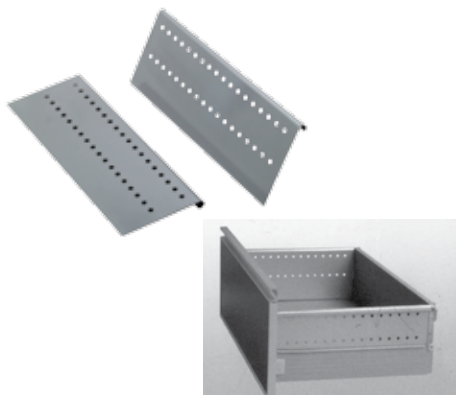

79-332	Soporte para Cocina Barra Angular de 20°

79-344	Extension Lateral para Cajon 480 X 170mm en Acabado Gris Epóxico