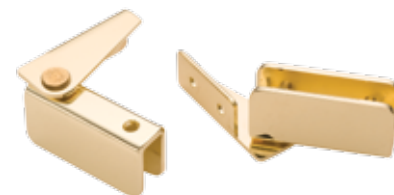

BISAGRA PARA VIDRIO

Código	Descripción
79-30	Bisagra para Vidrio Negra 3/16"
79-31	Bisagra para Vidrio Latón Brillante 3/16"
79-148	Bisagra para Vidrio Cromo Brillante 3/16"