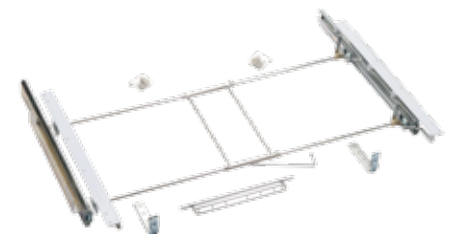

EQUIPAMIENTO PARA COCINA

Código	Descripción
79-345	Extensión Juego Tubo Lateral para Cajón de 500mm de Largo
79-346	Riel Lateral Doble para Cocina Cromo 500mm Largo
79-347	Soporte Elevable Trabajo Pesado 110°
79-348	Soporte Elevable Biplegable Neumático
79-338	Sistema Corredizo Elevable a Nivel Cubierta Ancho Ajustable desde 400mm Hasta 900mm con Fondo de 500mm