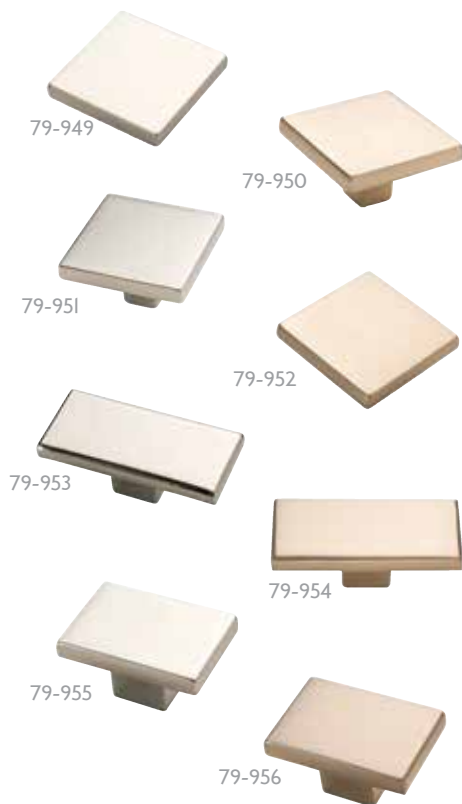

79-949	Botón Zamac Acabado Cromo Brillante 35D
79-950	Botón Zamac Acabado Cromo Satinado 35D
79-951	Botón Zamac Acabado Cromo Brillante 25D
79-952	Botón Zamac Acabado Cromo Satinado 25D
79-953	Botón Cuadrado Cromo Brillante 45mm X 20mm X 16mm
79-954	Botón Cuadrado Cromo Satinado 45mm X 20mm X 16mm
79-955	Botón Zamac Cromo Brillante 30mm X 20mm X 16mm
79-956	Botón Zamac Cromo Satinado 30mm X 20mm X 16mm