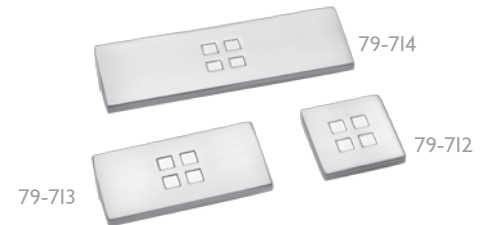

JALADERAS

Código	Descripción
79-712	Jaladera Zamac Acabado Niquel Satín
79-713	Jaladera Zamac Acabado Niquel Satín
79-714	Jaladera Zamac Acabado Niquel Satín
79-715	Jaladera Zamac 32mm
79-716	Jaladera Zamac 64mm
79-717	Jaladera Aluminio Color Plateado 96mm
79-718	Jaladera Aluminio Color Plateado 128mm