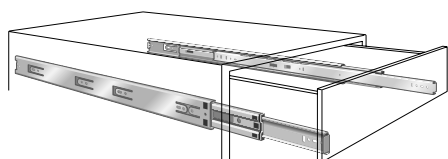

CORREDERAS

Corredora De Cajón de Extensión Total No. 8405

8405 mas de 1 1/2 de exceso de recorrido. Corredera de precisión pesado, para aplicaciones de hasta 45cms de ancho de gavetas tipo cajón o archiveros de pedestal. Capacidad de carga nominal hasta de 45Kgs (basada en un uso normal) Tres cojines de balas de acero de precisión por cada pulgada. Canaleta para permitir un movimiento suave, silencioso y durable. Configuración de 32mms para montaje de acceso directo.