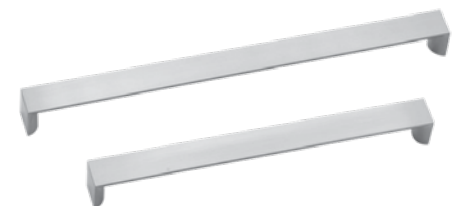

JALADERAS

Código	Descripción
79-1234	Jaladera Zamac Con Piel 160mm cc
79-1235	Jaladera Zamac Con Piel 128mm cc
79-1236	Jaladera Cuadrada De Piel 44mm L X 22mm H X 16mm cc
79-1237	Jaladera Cuadrada De Piel 70mm L X 22mm H X 16mm cc
79-789	Jaladera Piel Zamac 96 mm cc
79-790	Jaladera Piel Zamac 128 mm cc
79-563	Jaladera de Aluminio Acabado Cromo Satín 96mm
79-564	Jaladera de Aluminio Acabado Cromo Satín 128mm
79-565	Boton Aluminio 28 X 24mm
79-566	Boton Aluminio 33 X 27mm
79-567	Jaladera de Aluminio Acabado Cromo Satin 160mm
79-568	Jaladera de Aluminio 128mm
79-569	Jaladera de Zamac Acabado Cromo Satín 96mm cc
79-570	Jaladera de Zamac Acabado Cromo Satín 128mm cc
79-571	Jaladera de Zamac Acabado Cromo Satín 160mm cc
79-572	Jaladera de Zamac Acabado Cromo Satín 224mm cc
79-575	Jaladera de Zamac Acabado Cromo Satín 288mm cc

79-1234

79-1236

79-789

79-790