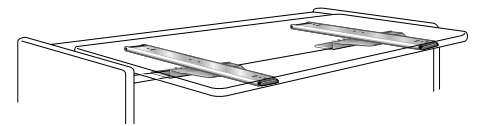

Corredera para Puerta Abisagrada Flipper Door No. 8040

Cojinete de bolas de acero de precisión y bisagra robusta para colocar debajo de la cubierta, rodillo de una sola pieza reten metálico de cojinete de bolas con tres cojinetes esféricos por cada pulgada de canaleta. Acabados de cromo anonizado. Capacidad de carga nominal 9Kgs. Dotado de agujeros para el montaje de tira de madera para el seguidor.

Códigos	Medidas	Pulgadas
54-20	300mm	12"
54-21	350mm	14"
54-22	400mm	16"
54-23	450mm	18"
54-24	500mm	20"
54-25	550mm	22"
54-26	600mm	24"