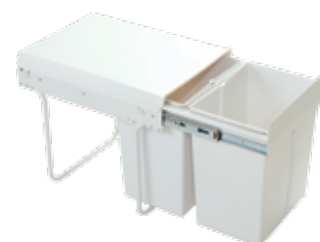

## EQUIPAMIENTO PARA COCINA

Código	Descripción
79-596	3 Botes de Basura Extraible. 480mm de fondo X 330mm de Frente X 400mm de Alto. Color Blanco con Tapa

79-597	2 Botes de Basura Extraible. 480mm de fondo X 330mm de Frente X 400mm de Alto. Color Blanco
--------	---