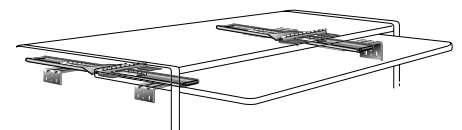

Corredera para Puerta Abisagrada Flipper Door No. 8050

Cojinete de bolas de acero de precisión y bisagra continua tipo piano de 19mms. 3/4 capacidad de carga nominal 9Kgs. Acabados de cromo anonizado. Características, bisagra robusta para colocar debajo de la cubierta. Rodillo de una sola pieza, reten metálico de esféricos por cada pulgada de canaleta. Dotado de agujeros para el montaje de tira de madera para seguidor. Los pernos de la bisagra están superpuestos en forma permanente

Códigos	Medidas	Pulgadas
54-27	350mm	14"
54-28	400mm	16"