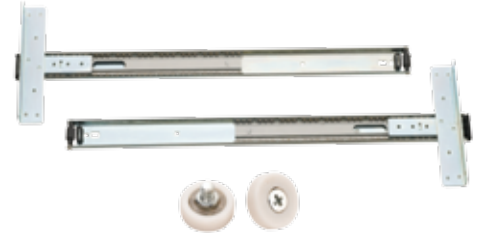

CORREDERAS

Corredera para Puerta Oculta No.4680 Lateral

Embalada. Montaje Horizontal y Vertical. Puerta 3/4 Espesor. Capacidad de Carga de 30KGS (Pocket Door). Material Acero Cold Rolled. Bisagra Tipo Europea

Códigos	Largo
67-9119	350mm
67-9120	400mm
67-7955	450mm
67-7956	500mm
67-7957	550mm
67-7958	600mm