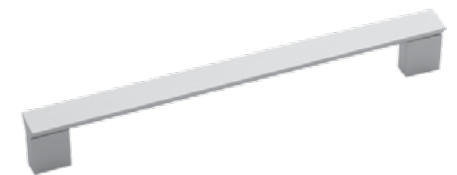

JALADERAS

Código	Descripción
79-287	Jaladera de Zamac Acabado Cromo Satín 96mm
79-288	Jaladera de Zamac Acabado Cromo Satín 128mm
79-289	Jaladera de Zamac Acabado Cromo Satín 160mm
79-290	Jaladera de Zamac Acabado Cromo Satín 224mm
79-291	Jaladera de Aluminio 32mm
79-292	Jaladera de Aluminio 64mm
79-293	Jaladera de Aluminio 96mm
79-294	Jaladera de Aluminio 128mm
79-295	Jaladera de Aluminio 160mm
79-296	Jaladera de Aluminio 192mm
79-297	Jaladera de Aluminio 160mm
79-298	Jaladera de Aluminio 192mm
79-299	Jaladera de Aluminio 224mm
79-352	Jaladera de Aluminio 160mm
79-353	Jaladera de Aluminio 192mm
79-354	Jaladera de Aluminio 224mm
79-355	Jaladera de Aluminio 160mm
79-356	Jaladera de Aluminio 192mm
79-357	Jaladera de Aluminio 224mm