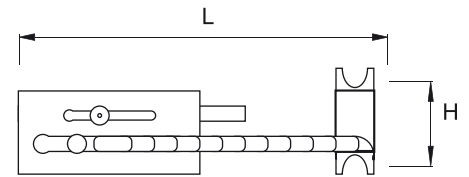

*EMPAQUE: 12 PZAS