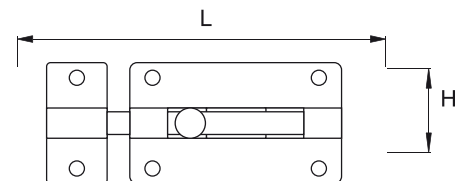

## PASADOR 3035

Pasadores multiusos con cerrojo de acero.  
Puede instalarse como izquierdo o derecho.  
Medida: 50 mm en 2 diferentes acabados.

CODIGO	ACABADO	L
47979	CR	50
47607	LB	50