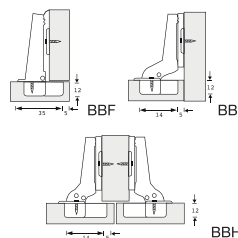

MODELO	CODIGO	ACABADO	L	H	EMPAQUE
BBF	151008	NQ	35	95	10 PIEZAS
BBI	151022	NQ	35	95	10 PIEZAS
BBH	151015	NQ	35	95	10 PIEZAS
BBHS	151070	NQ	35	95	10 PIEZAS