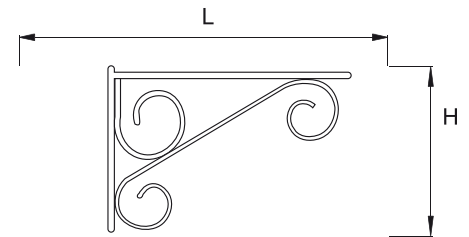

CODIGO	ACABADO	L

36207	AN	200
50364	AD	250
50791	AN	250
50380	AD	300
36210	AN	300

AN

El set incluye 2 Mensulas 3011, taquetes y tornillos de instalación