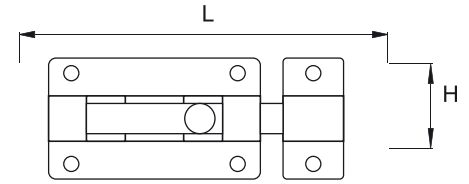

### PASADOR 3036

LB

Pasadores multiusos con cerrojo de acero.  
Puede instalarse como izquierdo o derecho.  
Medida: 75 mm en 2 diferentes acabados.

CODIGO	ACABADO	LI—
47908	CR	75
47898	LB	75

CR