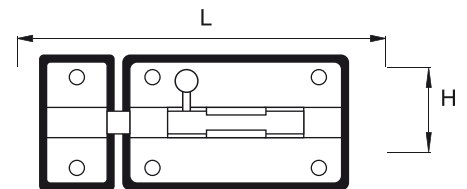

## PASADOR 3035

Pasadores multiusos con cerrojo de acero.  
Puede instalarse como izquierdo o derecho.  
Medida: 50 mm en 2 diferentes acabados.

CODIGO	ACABADO	L
47979	CR	50
47607	LB	50