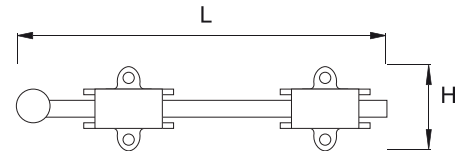

PASADOR 3008

NSC

Pasador multiusos que puede usarse como izquierdo o derecho.
Cuerpo y cerrojo de latón sólido extruido.
3 diferentes acabados en 3 tamaños.

CODIGO	ACABADO	L
40426	BR	50
40433	NSC	50
40442	BR	75
40444	NSC	75
40455	CR	75
40465	NSC	100
40468	BR	100
40471	CR	100

PASADOR 3020

Pasadores decorados reforzados para usos multiples.
Cuerpo y cerrojo de latón sólido extruido.
Acabado brillante.
3 tamaños.

CODIGO	ACABADO	L
51842	BR	100
51855	BR	200
51868	BR	300

PASADOR 3021

NSC

Pasadores decorados reforzados para usos multiples.
Cuerpo y cerrojo metálico.
2 diferentes acabados y 3 diferentes tamaños.

CODIGO	ACABADO	L
64551	LB	100
64552	NSC	100
64553	LB	150
64554	NSC	150
64555	LB	200
64556	NSC	200

PASADOR A3025

BR

Pasadores multiusos fabricado en latón sólido.
Usos: para closets, libreros, ventana o cualquier puerta.
Acabado brillante.
2 tamaños.

CODIGO	ACABADO	L
49964	BR	100
64143	CS	100
64130	LA	100
49977	BR	150